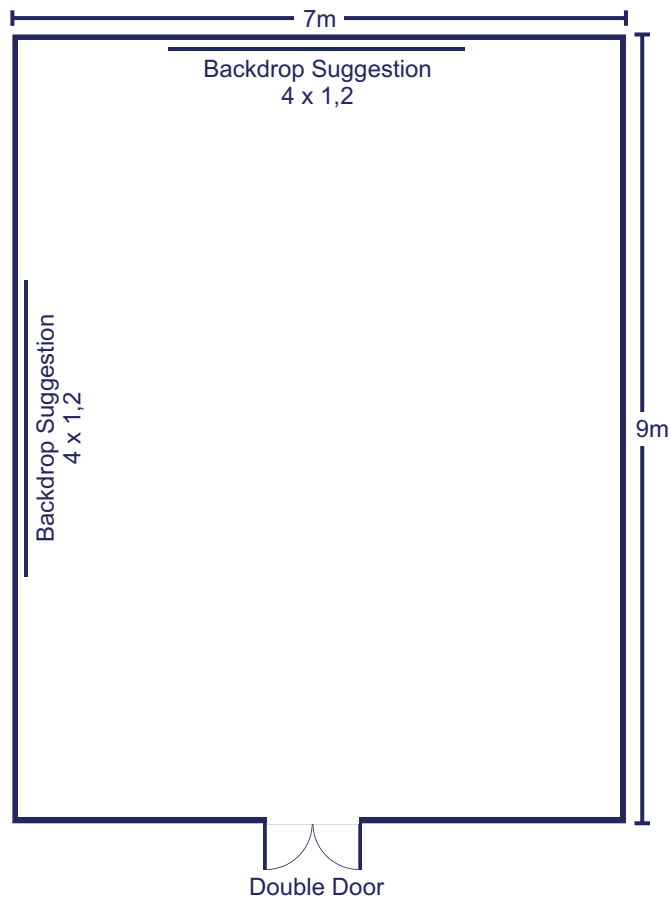

# EBONI

Ceiling High 2,3 m