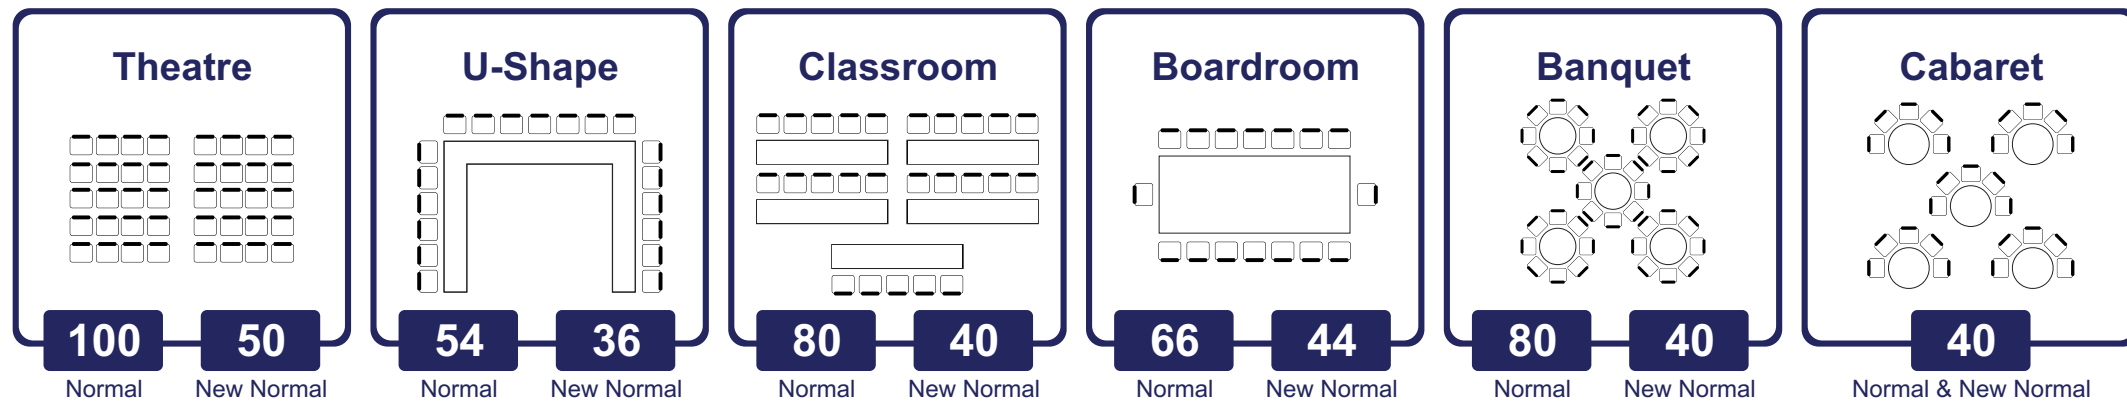

Cover:

LIDO LAKE RESORT

☎ 0251 8220922 📞 0822 11353797

✉ reservation@lidlakeresort.com

🌐 www.lidlakeresort.com

📷 📺 📱 @lidlakeresort