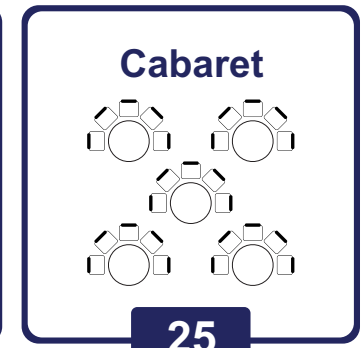

25

Normal & New Normal

LIDO LAKE RESORT

☎ 0251 8220922 📞 0822 11353797

✉ reservation@lidlakeresort.com

🌐 www.lidlakeresort.com

📷 📺 📱 @lidlakeresort