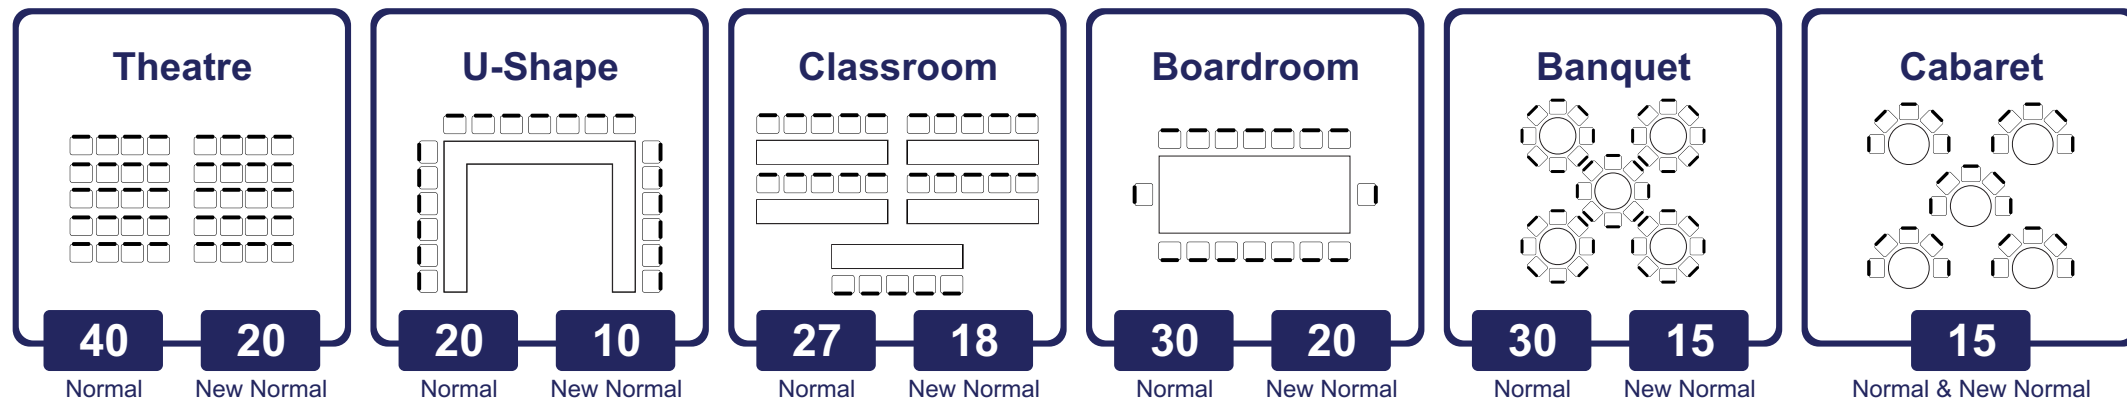

Cover:

LIDO LAKE RESORT

☎ 0251 8220922 📞 0822 11353797

✉ reservation@lidolakeresort.com

🌐 www.lidolakeresort.com

📷 📺 📱 @lidolakeresort