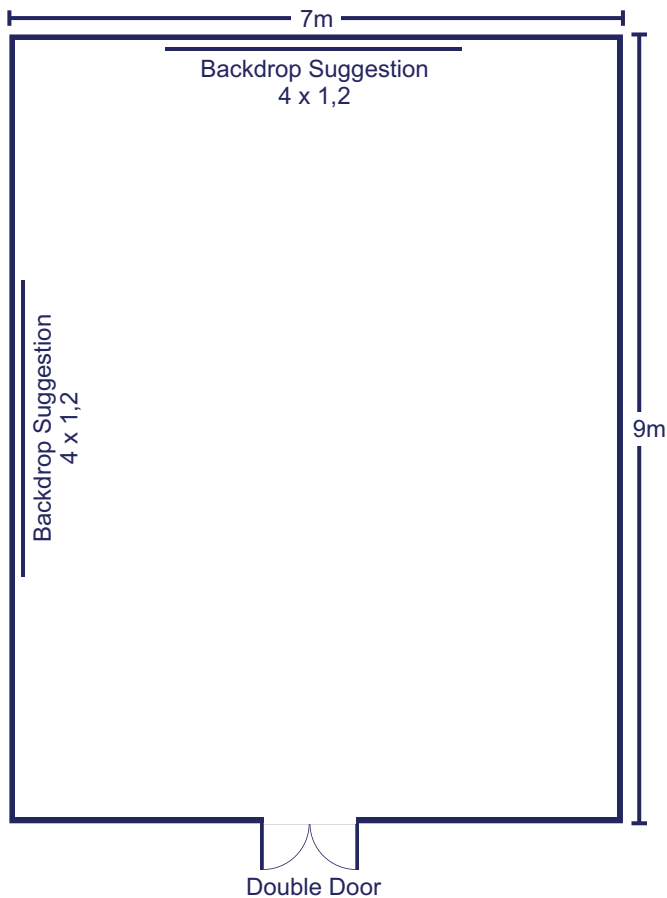

# DAMAR

Ceiling High 2,3 m